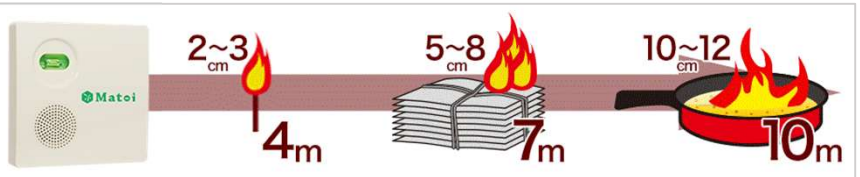

衣料品・寝具売り場

火災の防止

工場・製造ライン

病院病室内

倉庫・ごみ置き場

台所 (IH)

1 遠くの小さな炎も逃さない 高感度検知

4m先の3cmの炎を瞬時に検知
炎の大きさに比例して検知距離が伸びます

2 一台で隅々までカバー 広範囲エリア

半径約2.5mの検知エリア
設置場所の天井高3m：検知エリア約20m²
(地表から約1mの高さでの数値)

3 どんな環境でも確実に作動 高耐久性

衝撃、湿気など性能アップ (当社比)
炎以外の強い紫外線による影響を軽減

設置が簡単ですぐに使える**電池タイプ**

UVS-07BN

炎監視システムトップシェア「ピコアイ」の後継機

電源を乾電池とすることで、面倒な配線工事等を行わずに、簡単に設置できる簡易型放火監視センサーです。取付ベースが分離できるためメンテナンスが容易です。

安心して長くつかえる**配線タイプ**

UVS-08CN

炎監視システムトップシェア「ピコアイ」の後継機

音声警報を発すると同時に接点出力する集中管理型放火監視センサーです。警報後、本体内部センサーが50分間赤色点灯を保持するので、1回線に複数台設置した場合にも現地にて警報したセンサーを特定することができます。

UVS-07BN (乾電池・音声警報式)	
検出方式	紫外線検出方式 (UV管方式)
検出距離	4m (センサー正面で約3cmのライター炎による)
検出時間	15秒以内
感知指向角	センサー水平面より上下60度 センサー垂直面より左右50度
蓄積時間切替	0.5秒、2秒、5秒、10秒の4段階
電源	単3形アルカリ電池 LR6 4本 または、リチウムイオン乾電池 2CR17450E-R-CNB 1個 (別売)
電池寿命	単3形アルカリ電池 LR6 約2年 (付属品) リチウムイオン乾電池 2CR17450E-R-CNB 約5年 (別売)
電源電圧	定格: DC6V
消費電流	待機時: 50μA以下 (DC 6V時) 作動時: 200mA以下 (警報音鳴動時)
外部出力	無し
スイッチ	設定スイッチ: 6点 警報音選択: SW1、SW2、SW3 (警報音A~警報音H) 警報音繰返回数: SW4 (1回/2回) 蓄積時間: SW5、SW6 (0.5秒、2秒、5秒、10秒)
表示灯	赤LED: 1点 待機時: 消灯 紫外線検出時: 約0.2秒間隔で点滅 電池電圧低下時: 約3秒間隔で点滅
音量	80dB以上 (センサー正面1mにおいて)
使用周囲温度	0℃~40℃ (湿度90%Rh以下、ただし、氷結、結露なきこと)
設置場所	屋内 (天井面、壁面)
材料	本体: ABS (自己消化性樹脂 UL-94-V0) 取付ベース: ABS (自己消化性樹脂 UL-94-V0)
色彩	アイボリー
外形寸法	110 mm (H) x 110 mm (W) x 30 mm (D) (取付ベース含む)
質量	約150 g
付属品	単3形アルカリ乾電池LR6 4本、取扱説明書 1枚、取付ネジ 2本