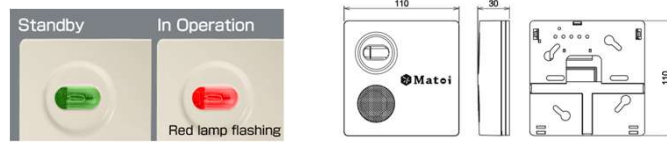

2 一台で隅々までカバー 広範囲エリア

半径約2.5mの検知エリア
設置場所の天井高3m：検知エリア約20m²
(地表から約1mの高さでの数値)

3 どんな環境でも確実に作動 高耐久性

衝撃、湿気など性能アップ (当社比)
炎以外の強い紫外線による影響を軽減

設置が簡単ですぐに使える**電池タイプ**

UVS-07BN

炎監視システムトップシェア「ピコアイ」の後継機

電源を乾電池とすることで、面倒な配線工事等を行わずに、簡単に設置できる簡易型放火監視センサーです。取付ベースが分離できるためメンテナンスが容易です。

安心して長くつかえる**配線タイプ**

UVS-08CN

炎監視システムトップシェア「ピコアイ」の後継機

音声警報を発すると同時に接点出力する集中管理型放火監視センサーです。警報後、本体内部センサーが50分間赤色点灯を保持するので、1回線に複数台設置した場合にも現地にて警報したセンサーを特定することができます。

UVS-07BN (乾電池・音声警報式)	
検出方式	紫外線検出方式 (UV管方式)
検出距離	4m (センサー正面で約3cmのライター炎による)
検出時間	15秒以内
感知指向角	センサー水平面より上下60度 センサー垂直面より左右50度
蓄積時間切替	0.5秒、2秒、5秒、10秒の4段階
電源	単3形アルカリ電池 LR6 4本 または、リチウムイオン乾電池 2CR17450E-R-CNB 1個 (別売)
電池寿命	単3形アルカリ電池 LR6 約2年 (付属品) リチウムイオン乾電池 2CR17450E-R-CNB 約5年 (別売)
電源電圧	定格: DC6V
消費電流	待機時: 50μA以下 (DC 6V時) 作動時: 200mA以下 (警報音鳴動時)
外部出力	無し
スイッチ	設定スイッチ: 6点 警報音選択: SW1、SW2、SW3 (警報音A~警報音H) 警報音繰返回数: SW4 (1回/2回) 蓄積時間: SW5、SW6 (0.5秒、2秒、5秒、10秒)
表示灯	赤LED: 1点 待機時: 消灯 紫外線検出時: 約0.2秒間隔で点滅 電池電圧低下時: 約3秒間隔で点滅
音量	80dB以上 (センサー正面1mにおいて)
使用周囲温度	0℃~40℃ (湿度90%Rh以下、ただし、氷結、結露なきこと)
設置場所	屋内 (天井面、壁面)
材料	本体: ABS (自己消化性樹脂 UL-94-V0) 取付ベース: ABS (自己消化性樹脂 UL-94-V0)
色彩	アイボリー
外形寸法	110 mm (H) x 110 mm (W) x 30 mm (D) (取付ベース含む)
質量	約150 g
付属品	単3形アルカリ乾電池LR6 4本、取扱説明書 1枚、取付ネジ 2本