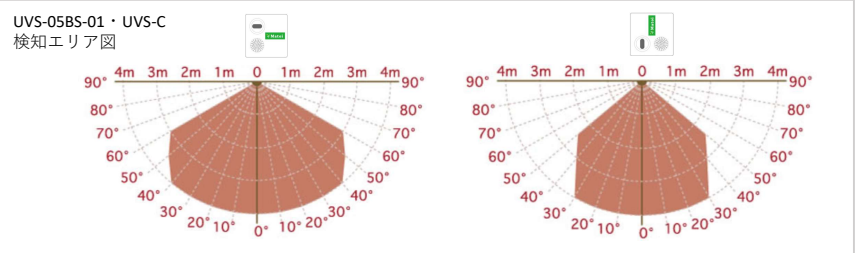

2 一台で隅々までカバー 広範囲エリア

半径約2.5mの検知エリア
設置場所の天井高3m：検知エリア約20m²
(地表から約1mの高さでの数値)