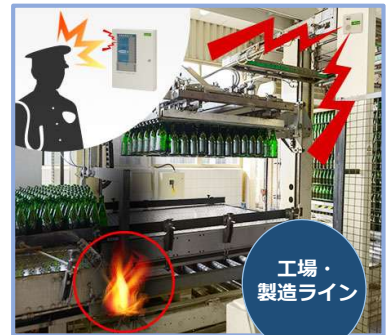

を見逃さない

ライターの炎を **0.5秒** でキャッチ!!

Matoi ~マトイ~

になってからでは間に合いません

4m先のたった**3cm**の小さな炎を**0.5秒**で、
感知し、確実に警報

禁煙場所の監視

トイレの中

イタズラ防止

衣料品・寝具売り場

火災の防止

工場・製造ライン

病院病室内

倉庫・ごみ置き場

台所 (IH)

1 遠くの小さな炎も逃さない 高感度検知

4m先の3cmの炎を瞬時に検知
炎の大きさに比例して検知距離が伸びます

2 一台で隅々までカバー 広範囲エリア

半径約2.5mの検知エリア
設置場所の天井高3m：検知エリア約20m²
(地表から約1mの高さでの数値)

3 どんな環境でも確実に作動 高耐久性

衝撃、湿気など性能アップ (当社比)
炎以外の強い紫外線による影響を軽減

設置が簡単ですぐに使える**電池タイプ**

UVS-07BN

炎監視システムトップシェア「ピコアイ」の後継機

電源を乾電池とすることで、面倒な配線工事等を行わずに、簡単に設置できる簡易型放火監視センサーです。取付ベースが分離できるためメンテナンスが容易です。