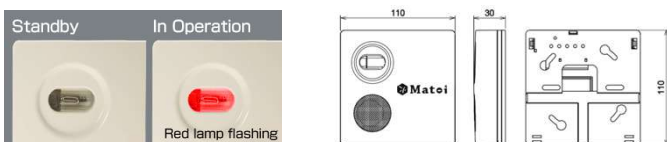

2 一台で隅々までカバー 広範囲エリア

半径約2.5mの検知エリア
設置場所の天井高3m：検知エリア約20m²
(地表から約1mの高さでの数値)

3 どんな環境でも確実に作動 高耐久性

衝撃、湿気など性能アップ (当社比)
炎以外の強い紫外線による影響を軽減

設置が簡単ですぐに使える**電池タイプ**

UVS-07BN

炎監視システムトップシェア「ピコアイ」の後継機

電源を乾電池とすることで、面倒な配線工事等を行わずに、簡単に設置できる簡易型放火監視センサーです。取付ベースが分離できるためメンテナンスが容易です。

安心して長くつかえる**配線タイプ**

UVS-08CN

炎監視システムトップシェア「ピコアイ」の後継機

音声警報を発すると同時に接点出力する集中管理型放火監視センサーです。警報後、本体内部センサーが50分間赤色点灯を保持するので、1回線に複数台設置した場合にも現地にて警報したセンサーを特定することができます。

UVS-07BN (乾電池・音声警報式)	
検出方式	紫外線検出方式 (UV管方式)
検出距離	4m (センサー正面で約3cmのライター炎による)
検出時間	15秒以内
感知指向角	センサー水平面より上下60度 センサー垂直面より左右50度
蓄積時間切替	0.5秒、2秒、5秒、10秒の4段階
電源	単3形アルカリ電池 LR6 4本 または、リチウムイオン乾電池 2CR17450E-R-CNB 1個 (別売)
電池寿命	単3形アルカリ電池 LR6 約2年 (付属品) リチウムイオン乾電池 2CR17450E-R-CNB 約5年 (別売)
電源電圧	定格: DC6V
消費電流	待機時: 50μA以下 (DC 6V時) 作動時: 200mA以下 (警報音鳴動時)
外部出力	無し
スイッチ	設定スイッチ: 6点 警報音選択: SW1、SW2、SW3 (警報音A~警報音H) 警報音繰返回数: SW4 (1回/2回) 蓄積時間: SW5、SW6 (0.5秒、2秒、5秒、10秒)
表示灯	赤LED: 1点 待機時: 消灯 紫外線検出時: 約0.2秒間隔で点滅 電池電圧低下時: 約3秒間隔で点滅
音量	80dB以上 (センサー正面1mにおいて)
使用周囲温度	0℃~40℃ (湿度90%Rh以下、ただし、氷結、結露なきこと)
設置場所	屋内 (天井面、壁面)
材料	本体: ABS (自己消化性樹脂 UL-94-V0) 取付ベース: ABS (自己消化性樹脂 UL-94-V0)
色彩	アイボリー
外形寸法	110 mm (H) x 110 mm (W) x 30 mm (D) (取付ベース含む)
質量	約150 g
付属品	単3形アルカリ乾電池LR6 4本、取扱説明書 1枚、取付ネジ 2本