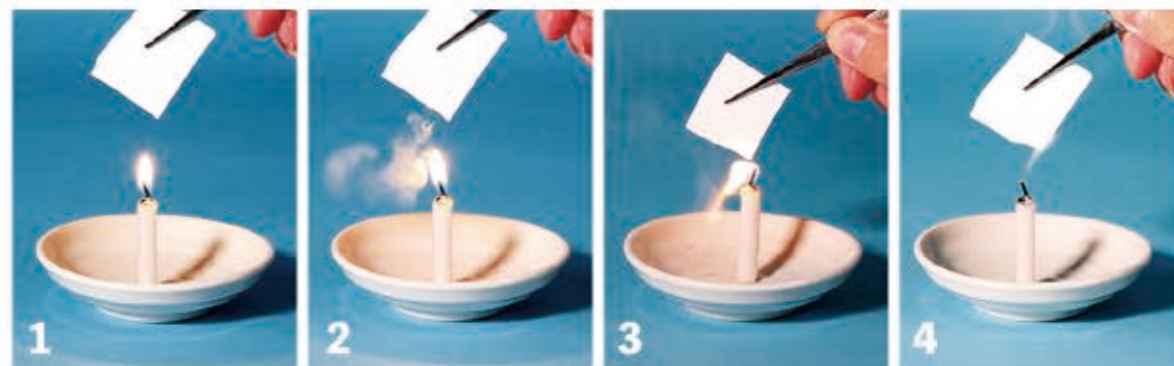

消火原理を写真でわかりやすく解説

「K/SMOKE PANEL」をろうそくの火に近づけると、熱に反応して「K/SMOKE PANEL」から煙を放出します。この煙の負触媒効果により消火します。