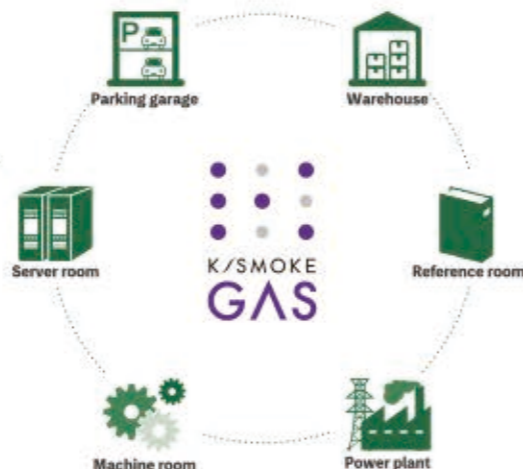

【噴火警戒レベル】

名称	噴火警戒レベルとキーワード	説明		
		火山活動の状況	住民等の行動	登山者・入山者への対応
噴火警報(居住地域) 又は噴火警報	レベル5 避難	居住地域に重大な被害を及ぼす噴火が発生、あるいは切迫している状態にある	危険な居住地域からの避難等が必要(状況に応じて対象地域や方法を判断)	—
	レベル4 高齢者等避難	居住地域に重大な被害を及ぼす噴火が発生すると予想される	警戒が必要な居住地域での高齢者等の要配慮者の避難、住民の避難の準備等が必要	—
噴火警報(火口周辺) 又は火口周辺警報	レベル3 入山規制	居住地域の近くまで重大な影響を及ぼす噴火が発生、あるいは発生すると予想される	通常の生活。状況に応じて高齢者等の要配慮者の避難の準備等	登山禁止・入山規制等、危険な地域への立入規制等
	レベル2 火口周辺規制	火口周辺に影響を及ぼす噴火が発生、あるいは発生すると予想される	通常の生活	火口周辺への立入規制等
噴火予報	レベル1 活火山であることに留意	火山活動は静穏。火山活動の状態によって、火口内で火山灰の噴出等が見られる	通常の生活	特になし

出典:気象庁 噴火警戒レベル ※気象庁の噴火警戒レベルを要約しています。詳細は気象庁の噴火警戒レベルをご参照ください。

誤放出による死亡事故をゼロに！ 「K/SMOKE GAS」

ガス系消火設備に代わる、人体に安全な消火設備として活躍している「K/SMOKE GAS(ケースモークガス)」(特許出願中)。クリーンで安全なガスを放出し、燃焼サイクルを断ち切って消火するシステムです。誤放出による死亡事故を繰り返さないために、さらなる普及を目指しています。