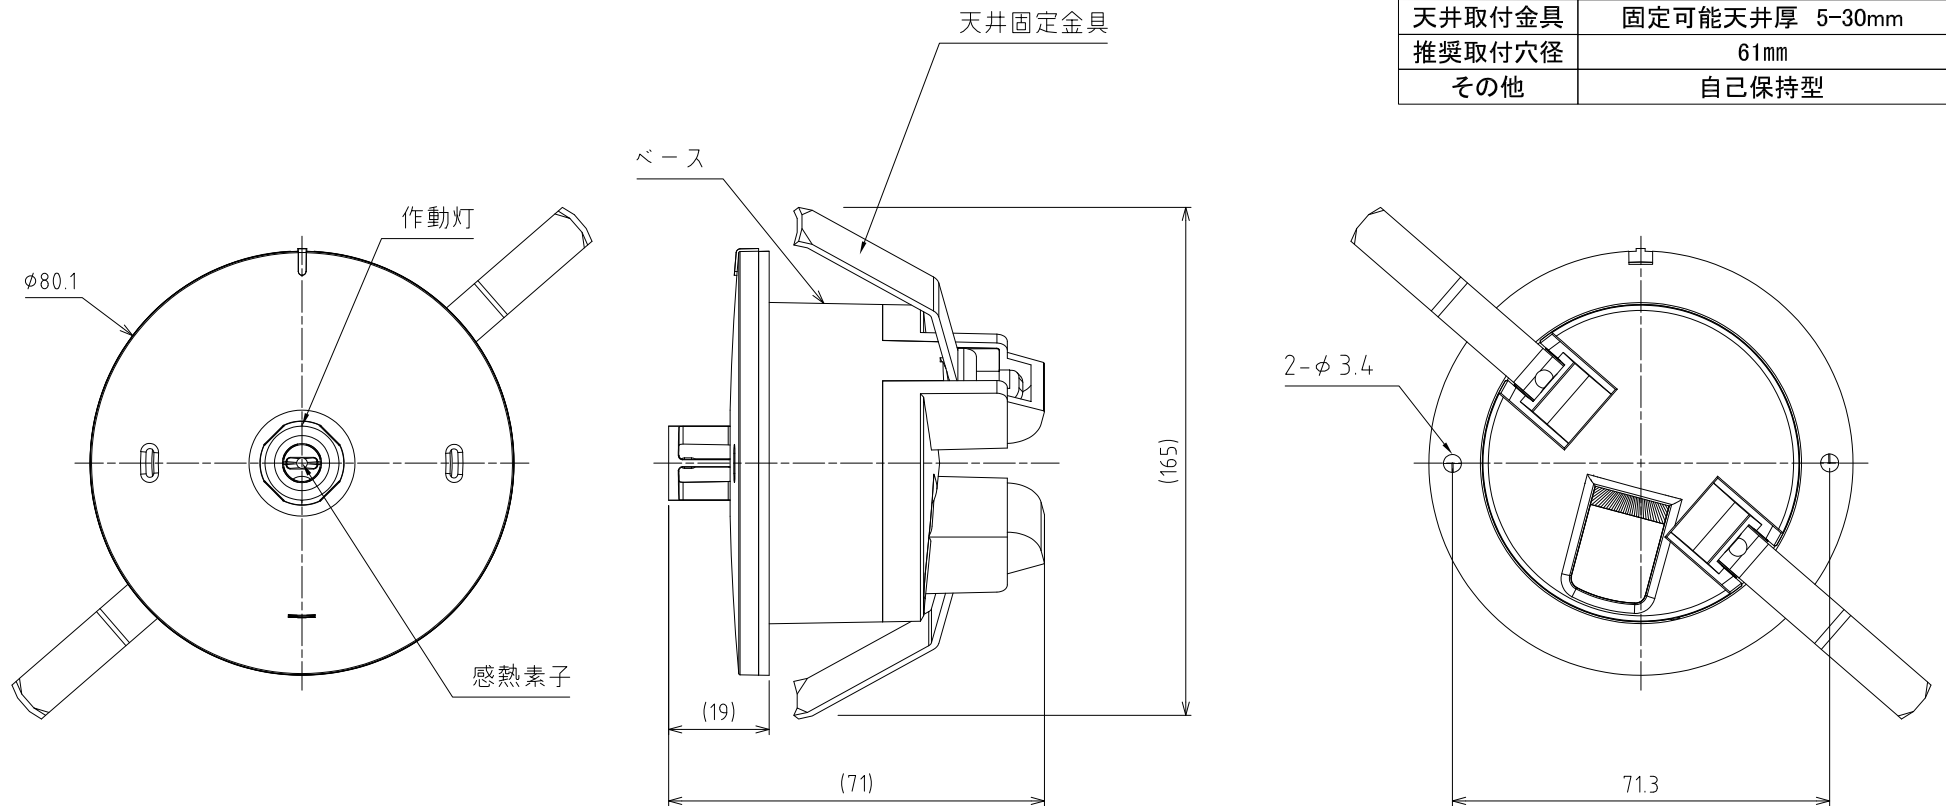

項目	仕様
種別	定温式スポット型感知器
型式	特種(24V、40mA)・65°C 非防水型、普通型、再成型
型式番号	感第2023~25号
使用電圧	DC20.4V~26.4V
使用温度範囲	-10°C~50°C
構造	埋込型
重量	約100g
天井取付金具	固定可能天井厚 5-30mm
推奨取付穴径	61mm
その他	自己保持型

商品名	差動式スポット型感知器		
型番	YHJ-K007		
図番	212071		
承認	検図	製図	年月
			2023.09