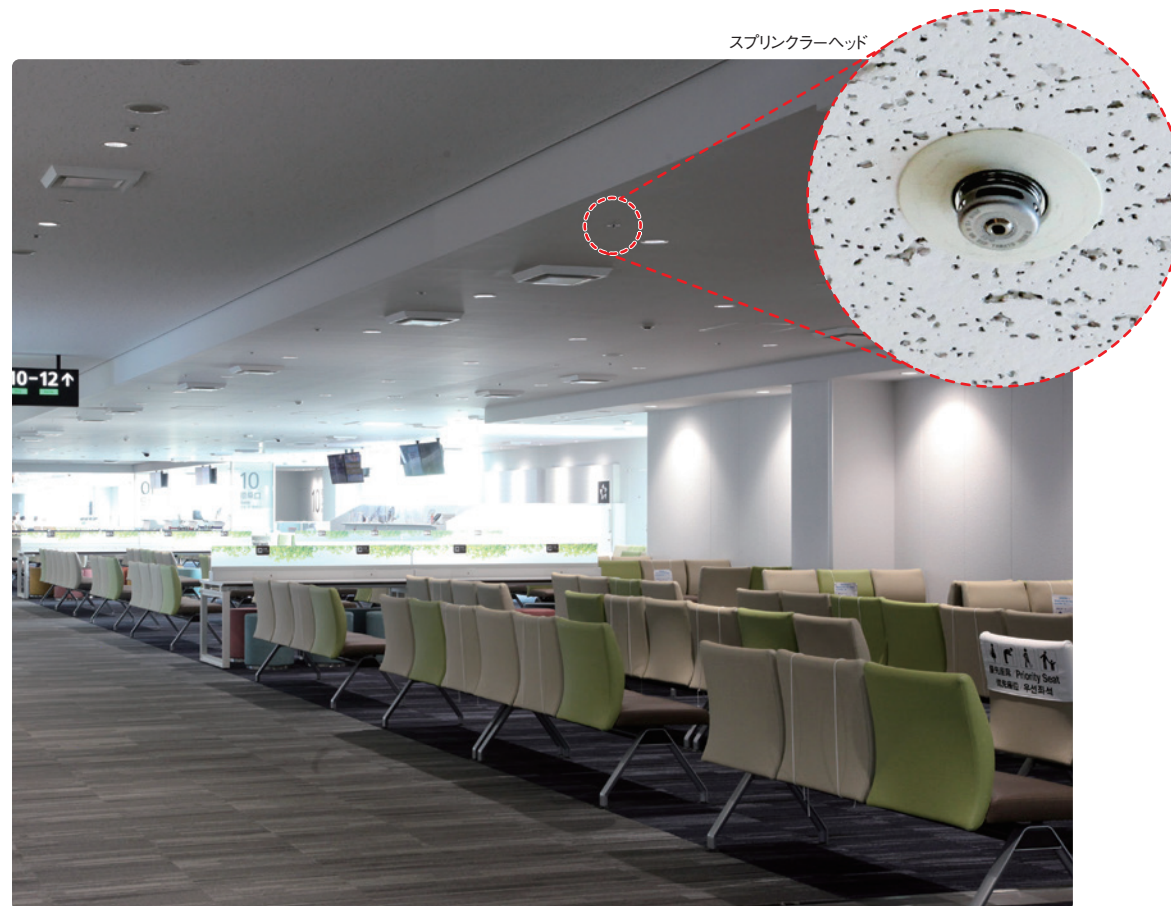

スプリンクラーヘッド

ロビー