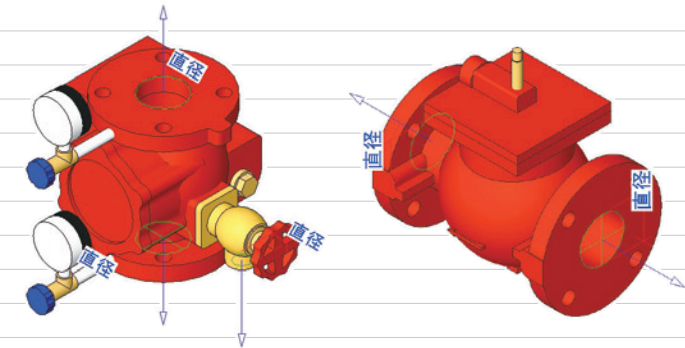

ヤマトプロテックのBIMパーツデータを公開

現在、建設業界ではBIM(Building Information Modeling)の導入が進んでいます。BIMとは、建造物などを製作する際、コストや維持管理情報などあらゆる情報を連動させた建物の3Dモデルをコンピュータ上で構築し、設計や施工などのミスを予防して生産性を高めるシステムです。

主に不動産ディベロッパー様、設計事務所様、ゼネコン様等のお客様にご活用いただいています。

ヤマトプロテックは、製品のBIMパーツデータ(Revitデータ・Rebroデータ)を公開しています。今後さらに掲載製品を充実させていきますので、ぜひご活用ください。