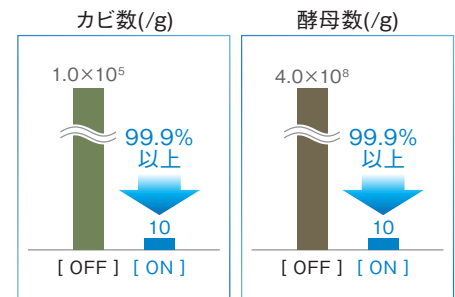

紫外線除菌器『UV エアクリーン』

本体下部から空気を取り込み紫外線の力で除菌し、空間を清潔に保ちます。設置工事不要で、電源があればすぐにお使いいただけます。

※写真はイメージです。

品番	YUV-15L	定格消費電力	30w/25w
定格電圧	AC100V	サイズ(mm)	600×φ200
質量	約8kg	価格(税別/送料込)	79,800円
ランプ寿命	6,000時間 ※1日最大6時間で1年使用可能		

除菌効果99.9%

除菌器OFF

除菌器ON

パンをアクリルケース内に置き、UV エアクリーンの有無でカビの発生状況を比較*。

紫外線による除菌のしくみ

紫外線照射により、空気中の細菌の細胞核内にあるDNAを損傷させ、生体維持・増殖ができないよう不活性化します。

※試験期間:6日間/分析試験機関:(株)ケイ・エス分析センター(分析結果報告番号X-015797)

アウトドア ゆるっと防災術 Vol.09

こんにちは、あんどうりすです。去年は新型コロナウイルスに振り回された1年でした。みなさまもお疲れが出ていないでしょうか？

防災の世界でも、去年は避難所・避難場所の新型コロナウイルスへの対応に追われています。でも、これはとても良いニュースなのです。

日本の避難所・避難場所は国際基準以下！

残念なこと、今までの日本の避難所は、難民支援の国際基準以下だと言われていました。避難所の写真でよくあった密状態で雑魚寝というものは、衛生状態も悪くなりがちなので、他の国ではありえない状況でした。例えば、イタリアの避難所では、発災後24時間以内にキッチンカーがやってきてプロのシェフが作った温かい食事が提供されます。また、屋内の避難場所では、1家族に1つ、8人用テントが設置され、プライバシーが保たれます。テントの中にベッドもあります。そして、多目的の広々としたトイレは当たり前で、それが先進国の避難所の状況です。難民支援の国際的な指針となっているスフィア基準^{※1}では、目標とする参考数値ではあるものの「女性用のトイレは男性用の3倍の数に」「1人につき3m四方のスペース確保」などがあげられていて、実施できない場合には理由の説明が求められています。そのため、2016年の内閣府「避難所運営ガイドライン」では「国際的な難民支援基準を下回るという指摘があったことは重く受け止めなければならない」という反省文のような言葉まで書かれて