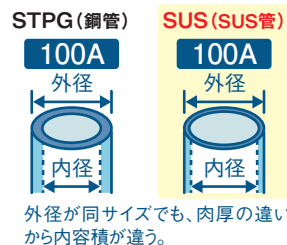

◆重量が1/3!軽量化により施工性・安全性がアップ

- ・重量は鋼管の**1/3!** 施工の負担が軽減され、施工時の安全性もアップ。
- ・躯体構造物への荷重が軽減され、建物への負担も軽減。