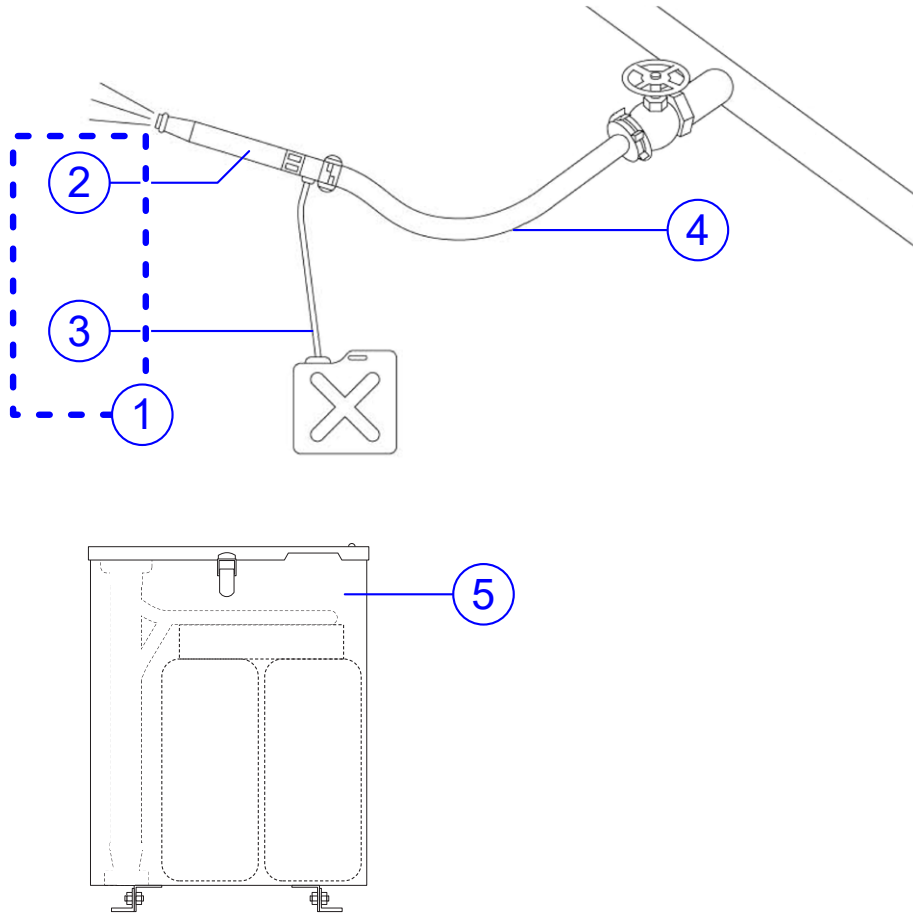

船舶用 持運び式 泡放射器 1型 SFU-1B

SFU-1B 部品表

部品番号	品名コード	品名	取扱種別	入数	備考
	SFU1B	船舶用 泡放射器 1型 SFU-1(町野式)		1台	持運び式
	SPTF3PNC	船舶用 たん白泡消化薬剤 3% 耐 20L		1個	
1	SFU1NP	発泡ノズル P付き	受注生産 (45日)	1本	
2	SFU1N	発泡ノズル	受注生産 (45日)	1本	
3	SFU1PAT	ピックアップチューブ	受注生産 (30日)	1本	
4	SFUH	消防ホース	受注生産 (30日)	1本	
5	SFU1B BOX	ボックス	受注生産 (45日)	1台	