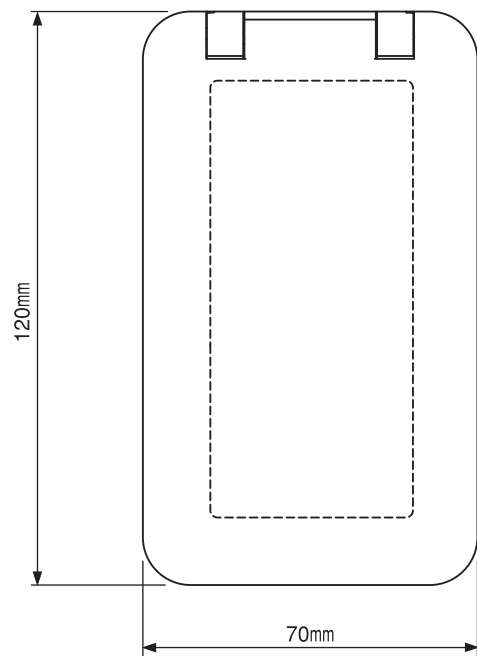

# 構造図

※厨房用自動消火装置 [エスピオ] シリーズ対応品

厨房用自動消火装置・エスピオ

品名	遠隔操作箱
型名	RC-3
材質	樹脂

ヤマトプロテック株式会社