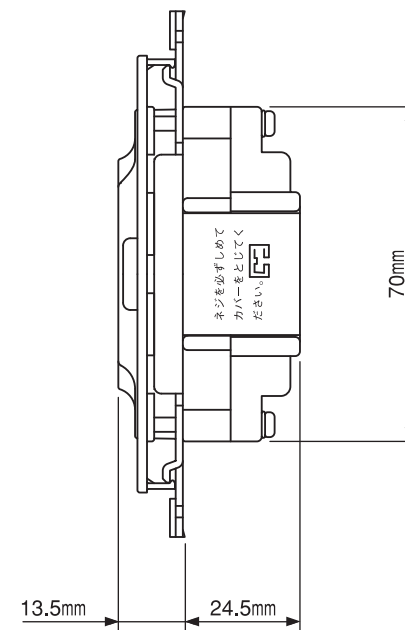

# 構造図

※厨房用自動消火装置 [エスピオ] シリーズ対応品

厨房用自動消火装置・エスピオ

品名	遠隔操作箱
型名	RC-3
材質	樹脂

ヤマトプロテック株式会社