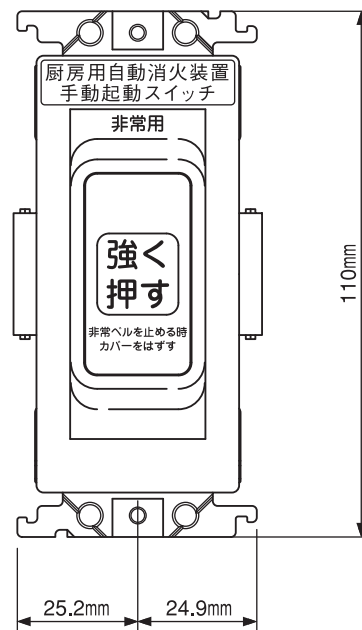

# 構造図

※厨房用自動消火装置 [エスピオ] シリーズ対応品

厨房用自動消火装置・エスピオ

品名	遠隔操作箱
型名	RC-3
材質	樹脂

ヤマトプロテック株式会社