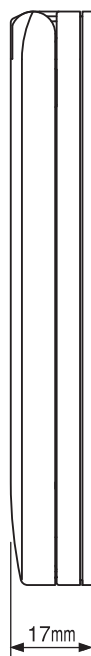

# 構造図

※厨房用自動消火装置 [エスピオ] シリーズ対応品

厨房用自動消火装置・エスピオ

品名	遠隔操作箱
型名	RC-3
材質	樹脂

ヤマトプロテック株式会社