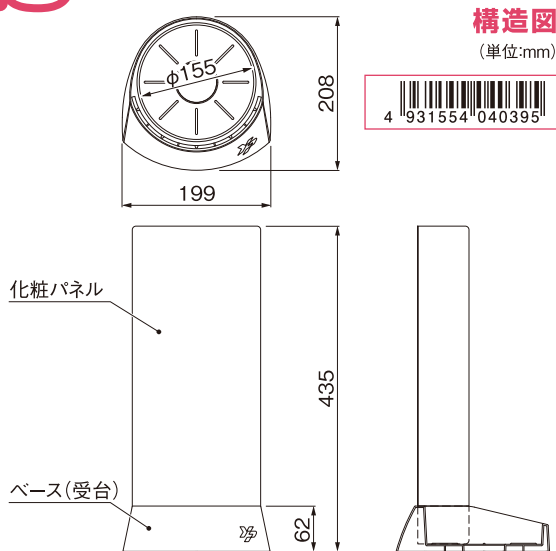

火の安心を、つくろう。
Wishing for Your Safety

オシャレに目隠し

インテリアに調和するシンプルデザイン

◆住宅用、業務用5型以下と10型以下の消火器に対応する、2サイズをご用意しました。

組み立て簡単!

◆パネルを差し込むだけの簡単仕様です。

選べる標示板(背板)

◆表と裏で、和文と英文の表記を選べます。(YFEB-5のみ)

YAMATO FIRE EXTINGUISHER BASE type-5/type-10

消火器BASE YFEB-5

FIRE EXTINGUISHER BASE

屋内用

仕様		
名称	材質	備考
ベース(受台)	ポリエチレン	内径:φ110mm
化粧パネル	ポリセーム	「消火器 製」標示あり

適応消火器 ヤマトプロテック製:本体径110mm以下
(住宅用消火器・業務用消火器:5型以下)

消火器BASE YFEB-10

FIRE EXTINGUISHER BASE

屋内用

仕様		
名称	材質	備考
ベース(受台)	ポリエチレン	内径:φ155mm
化粧パネル	ポリセーム	—

適応消火器 ヤマトプロテック製:本体径155mm以下
(業務用消火器:10型以下)

⚠ 使用上のご注意

- 壁面やコーナー部等、通行の邪魔にならない場所に設置してください。
- 直射日光は避けて屋内に設置してください。
- 本製品は屋内用です。屋外には設置しないでください。
- 設置する消火器は、その場に適した消火器を設置してください。
- 消火器が転倒したり、誤って噴射されると大変危険です。小さなお子様が無意に手を触れないよう注意してください。

仕様			
名称	LFC-10S	LFC-10W	LFC-10A
材質	スチール製(SPCC)		
塗装色	シルバー	ホワイト	アイボリー
質量	約1.4kg		
梱包数	5個セット		

※「消火器エルカバー」は、同色のみ5個セットの販売となります。

[消火器] 標示が必要なお客様へ

①シグナルスタンド併用
「消火器」設置台 **【屋内用】**
【〈白〉品名コード:SGSEC03W1】
【〈赤〉品名コード:SGSEC03R1】