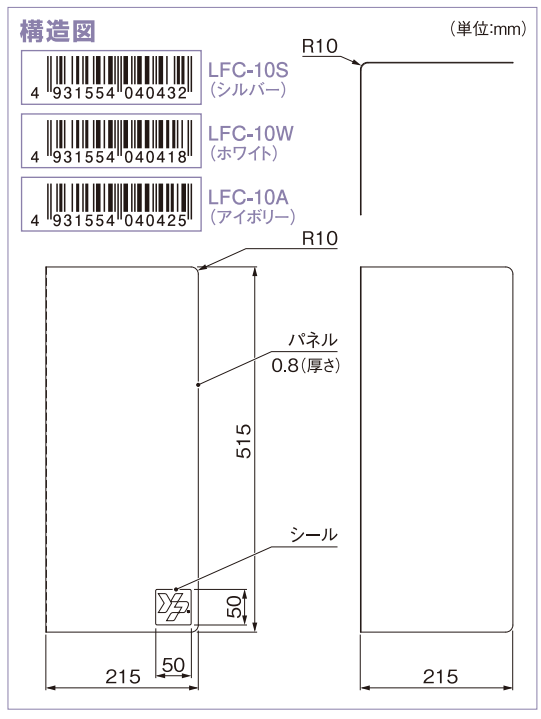

YAMATO FIRE EXTINGUISHER BASE type-5/type-10

消火器BASE YFEB-5

FIRE EXTINGUISHER BASE

屋内用

仕様		
名称	材質	備考
ベース(受台)	ポリエチレン	内径:φ110mm
化粧パネル	ポリセーム	「消火器 製」標示あり

適応消火器 ヤマトプロテック製:本体径110mm以下
(住宅用消火器・業務用消火器:5型以下)

消火器BASE YFEB-10

FIRE EXTINGUISHER BASE

屋内用

仕様		
名称	材質	備考
ベース(受台)	ポリエチレン	内径:φ155mm
化粧パネル	ポリセーム	—

適応消火器 ヤマトプロテック製:本体径155mm以下
(業務用消火器:10型以下)

⚠ 使用上のご注意

- 壁面やコーナー部等、通行の邪魔にならない場所に設置してください。
- 直射日光は避けて屋内に設置してください。
- 本製品は屋内用です。屋外には設置しないでください。
- 設置する消火器は、その場に適した消火器を設置してください。
- 消火器が転倒したり、誤って噴射されると大変危険です。小さなお子様が無意に手を触れないよう注意してください。

◆そのまま置くだけで設置完了。容易に動かすこともできるので、配置変更等もラクラクです。

消火器エルカバー

LFC-10S LFC-10W LFC-10A

FIRE EXTINGUISHER SPACE CORNER COVER

屋内用

LFC-10S
(シルバー)

LFC-10W
(ホワイト)

LFC-10A
(アイボリー)

仕様			
名称	LFC-10S	LFC-10W	LFC-10A
材質	スチール製(SPCC)		
塗装色	シルバー	ホワイト	アイボリー
質量	約1.4kg		
梱包数	5個セット		

※「消火器エルカバー」は、同色のみ5個セットの販売となります。

[消火器] 標示が必要なお客様へ

①シグナルスタンド併用
「消火器」設置台 **【屋内用】**
【〈白〉品名コード:SGSEC03W1】
【〈赤〉品名コード:SGSEC03R1】