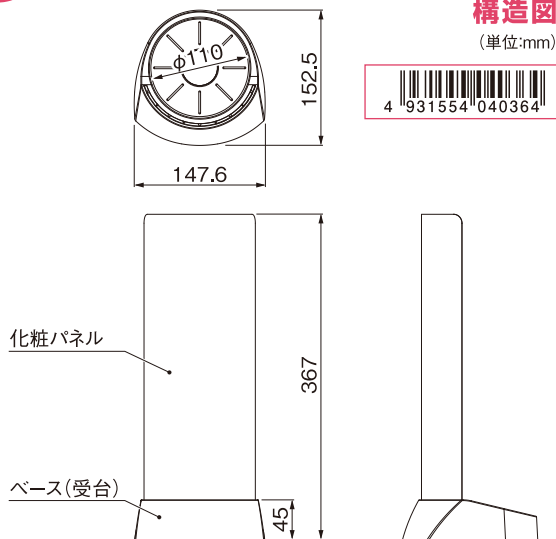

火の安心を、つくろう。
Wishing for Your Safety

オシャレに目隠し

インテリアに調和するシンプルデザイン

◆住宅用、業務用5型以下と10型以下の消火器に対応する、2サイズをご用意しました。

組み立て簡単!

◆パネルを差し込むだけの簡単仕様です。

選べる標示板(背板)

◆表と裏で、和文と英文の表記を選べます。(YFEB-5のみ)

YAMATO FIRE EXTINGUISHER BASE type-5/type-10

消火器BASE YFEB-5

FIRE EXTINGUISHER BASE

屋内用

仕様		
名称	材質	備考
ベース(受台)	ポリエチレン	内径:φ110mm
化粧パネル	ポリセーム	「消火器 製」標示あり

適応消火器 ヤマトプロテック製:本体径110mm以下
(住宅用消火器・業務用消火器:5型以下)

消火器BASE YFEB-10

FIRE EXTINGUISHER BASE

屋内用

仕様		
名称	材質	備考
ベース(受台)	ポリエチレン	内径:φ155mm
化粧パネル	ポリセーム	—

適応消火器 ヤマトプロテック製:本体径155mm以下
(業務用消火器:10型以下)

⚠ 使用上のご注意

- 壁面やコーナー部等、通行の邪魔にならない場所に設置してください。
- 直射日光は避けて屋内に設置してください。
- 本製品は屋内用です。屋外には設置しないでください。
- 設置する消火器は、その場に適した消火器を設置してください。
- 消火器が転倒したり、誤って噴射されると大変危険です。小さなお子様が無意に手を触れないよう注意してください。