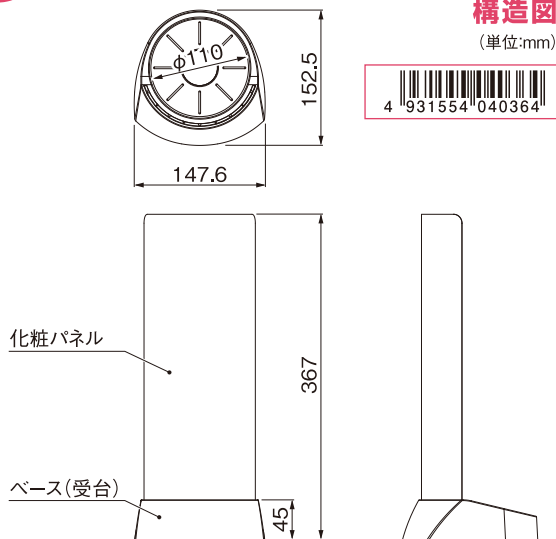

火の安心を、つくろう。
Wishing for Your Safety

オシャレに目隠し

インテリアに調和するシンプルデザイン

◆住宅用、業務用5型以下と10型以下の消火器に対応する、2サイズをご用意しました。

組み立て簡単!

◆パネルを差し込むだけの簡単仕様です。

選べる標示板(背板)

◆表と裏で、和文と英文の表記を選べます。(YFEB-5のみ)

YAMATO FIRE EXTINGUISHER BASE type-5/type-10

消火器BASE YFEB-5

FIRE EXTINGUISHER BASE

屋内用

仕様		
名称	材質	備考
ベース(受台)	ポリエチレン	内径:φ110mm
化粧パネル	ポリセーム	「消火器 製」標示あり

適応消火器 ヤマトプロテック製:本体径110mm以下
(住宅用消火器・業務用消火器:5型以下)

消火器BASE YFEB-10

FIRE EXTINGUISHER BASE

屋内用

仕様		
名称	材質	備考
ベース(受台)	ポリエチレン	内径:φ155mm
化粧パネル	ポリセーム	—

適応消火器 ヤマトプロテック製:本体径155mm以下
(業務用消火器:10型以下)

⚠ 使用上のご注意

- 壁面やコーナー部等、通行の邪魔にならない場所に設置してください。
- 直射日光は避けて屋内に設置してください。
- 本製品は屋内用です。屋外には設置しないでください。
- 設置する消火器は、その場に適した消火器を設置してください。
- 消火器が転倒したり、誤って噴射されると大変危険です。小さなお子様が無意に手を触れないよう注意してください。

仕様			
名称	LFC-10S	LFC-10W	LFC-10A
材質	スチール製(SPCC)		
塗装色	シルバー	ホワイト	アイボリー
質量	約1.4kg		
梱包数	5個セット		

※「消火器エルカバー」は、同色のみ5個セットの販売となります。

[消火器] 標示が必要なお客様へ

●全高:約780mm
 ●全幅:250mm

①シグナルスタンド併用
 「消火器」設置台 **屋内用**
 【〈白〉品名コード:SGSEC03W1】
 【〈赤〉品名コード:SGSEC03R1】