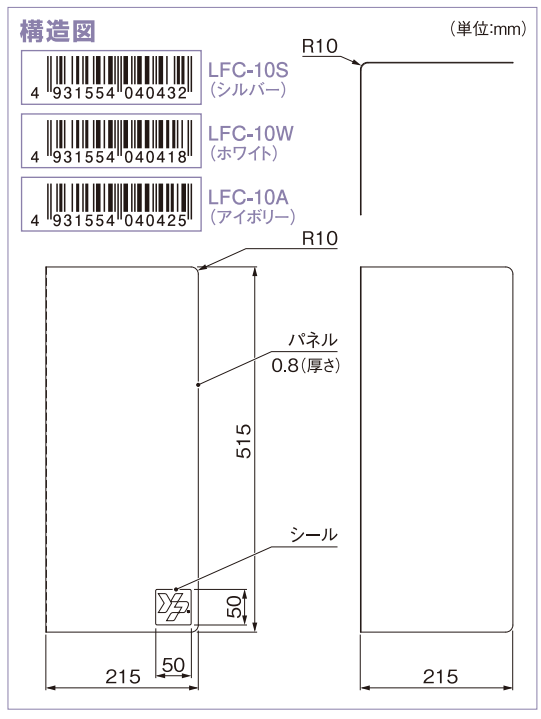

YAMATO FIRE EXTINGUISHER BASE type-5/type-10

消火器BASE YFEB-5

FIRE EXTINGUISHER BASE

屋内用

仕様		
名称	材質	備考
ベース(受台)	ポリエチレン	内径:φ110mm
化粧パネル	ポリセーム	「消火器 製」標示あり

適応消火器 ヤマトプロテック製:本体径110mm以下
(住宅用消火器・業務用消火器:5型以下)

消火器BASE YFEB-10

FIRE EXTINGUISHER BASE

屋内用

仕様		
名称	材質	備考
ベース(受台)	ポリエチレン	内径:φ155mm
化粧パネル	ポリセーム	—

適応消火器 ヤマトプロテック製:本体径155mm以下
(業務用消火器:10型以下)

⚠ 使用上のご注意

- 壁面やコーナー部等、通行の邪魔にならない場所に設置してください。
- 直射日光は避けて屋内に設置してください。
- 本製品は屋内用です。屋外には設置しないでください。
- 設置する消火器は、その場に適した消火器を設置してください。
- 消火器が転倒したり、誤って噴射されると大変危険です。小さなお子様が無意に手を触れないよう注意してください。

◆そのまま置くだけで設置完了。容易に動かすこともできるので、配置変更等もラクラクです。

消火器エルカバー

LFC-10S LFC-10W LFC-10A

FIRE EXTINGUISHER SPACE CORNER COVER

屋内用

LFC-10S
(シルバー)

LFC-10W
(ホワイト)

LFC-10A
(アイボリー)

仕様			
名称	LFC-10S	LFC-10W	LFC-10A
材質	スチール製(SPCC)		
塗装色	シルバー	ホワイト	アイボリー
質量	約1.4kg		
梱包数	5個セット		

※「消火器エルカバー」は、同色のみ5個セットの販売となります。

[消火器] 標示が必要なお客様へ

●全高:約780mm
 ●全幅:250mm

①シグナルスタンド併用
 「消火器」設置台 **屋内用**
 【〈白〉品名コード:SGSEC03W1】
 【〈赤〉品名コード:SGSEC03R1】