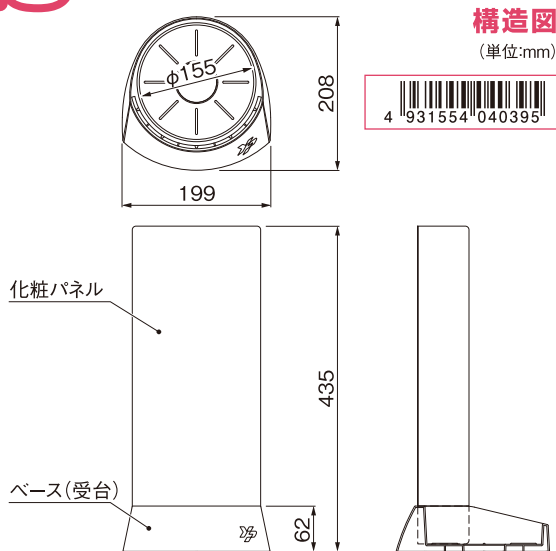

火の安心を、つくろう。
Wishing for Your Safety

オシャレに目隠し

インテリアに調和するシンプルデザイン

◆住宅用、業務用5型以下と10型以下の消火器に対応する、2サイズをご用意しました。

組み立て簡単!

◆パネルを差し込むだけの簡単仕様です。

選べる標示板(背板)

◆表と裏で、和文と英文の表記を選べます。(YFEB-5のみ)

YAMATO FIRE EXTINGUISHER BASE type-5/type-10

消火器BASE YFEB-5

FIRE EXTINGUISHER BASE

屋内用

仕様		
名称	材質	備考
ベース(受台)	ポリエチレン	内径:φ110mm
化粧パネル	ポリセーム	「消火器 製」標示あり

適応消火器 ヤマトプロテック製:本体径110mm以下
(住宅用消火器・業務用消火器:5型以下)

消火器BASE YFEB-10

FIRE EXTINGUISHER BASE

屋内用

仕様		
名称	材質	備考
ベース(受台)	ポリエチレン	内径:φ155mm
化粧パネル	ポリセーム	—

適応消火器 ヤマトプロテック製:本体径155mm以下
(業務用消火器:10型以下)

⚠ 使用上のご注意

- 壁面やコーナー部等、通行の邪魔にならない場所に設置してください。
- 直射日光は避けて屋内に設置してください。
- 本製品は屋内用です。屋外には設置しないでください。
- 設置する消火器は、その場に適した消火器を設置してください。
- 消火器が転倒したり、誤って噴射されると大変危険です。小さなお子様が無意に手を触れないよう注意してください。

仕様			
名称	LFC-10S	LFC-10W	LFC-10A
材質	スチール製(SPCC)		
塗装色	シルバー	ホワイト	アイボリー
質量	約1.4kg		
梱包数	5個セット		

※「消火器エルカバー」は、同色のみ5個セットの販売となります。

[消火器] 標示が必要なお客様へ

●全高:約780mm
 ●全幅:250mm

①シグナルスタンド併用
 「消火器」設置台 **屋内用**
 【〈白〉品名コード:SGSEC03W1】
 【〈赤〉品名コード:SGSEC03R1】