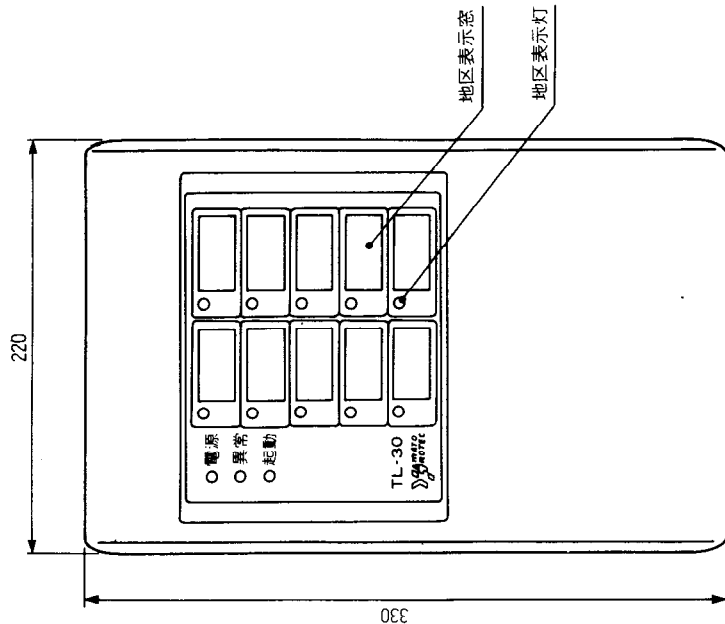

仕様

- 1. 品名 応答用電話器増設装置
- 2. 型名 TL-30
- 3. 回数 10回線

遠隔起動装置及び応答用電話器が10台まで接続できます。

119非常通報装置(TM-119K)に使用する場合には、呼び返し応答用電話器を接続してください。119番からの呼び返し音は、起動された箇所及び本体(TM-119K)の2箇所で鳴り、それぞれで応答できます。

- 4. 使用環境条件 温度0~40(°C) 湿度20~90(%)
- 5. 常用電源 AC100(V) 50/60(Hz)
- 6. 予備電源 ニッケル・カドミウム蓄電池 12(V) 500(mAh)
- 7. 外形寸法 高さ: 330(mm) 幅: 220(mm) 奥行: 70(mm)

通線孔及び取付孔位置(正面図)

上部取付孔寸法図

品名	応答用電話器増設装置		
型名	TL-30		
図番	TE-0008		
承認	検図	製図	年月
(印)	(印)	(印)	2000.10.

アマトスロテック株式会社