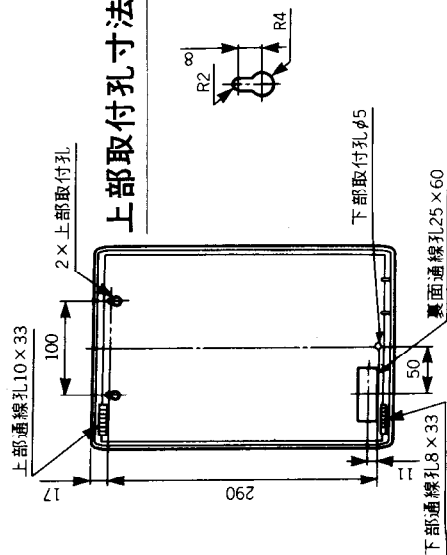

仕様

- 1. 品名 応答用電話器増設装置
- 2. 型名 TL-30
- 3. 回数 10回線

遠隔起動装置及び応答用電話器が10台まで接続できます。

119非常通報装置(TM-119K)に使用する場合には、呼び返し応答用電話器を接続してください。119番からの呼び返し音は、起動された箇所及び本体(TM-119K)の2箇所で鳴り、それぞれで応答できます。

- 4. 使用環境条件 温度0~40(°C) 湿度20~90(%)
- 5. 常用電源 AC100(V) 50/60(Hz)
- 6. 予備電源 ニッケル・カドミウム蓄電池 12(V) 500(mAh)
- 7. 外形寸法 高さ: 330(mm) 幅: 220(mm) 奥行: 70(mm)

通線孔及び取付孔位置(正面図)

上部取付孔寸法図

品名	応答用電話器増設装置		
型名	TL-30		
図番	TE-0008		
承認	検図	製図	年月
(印)	(印)	(印)	2000.10.

アマトスロテック株式会社