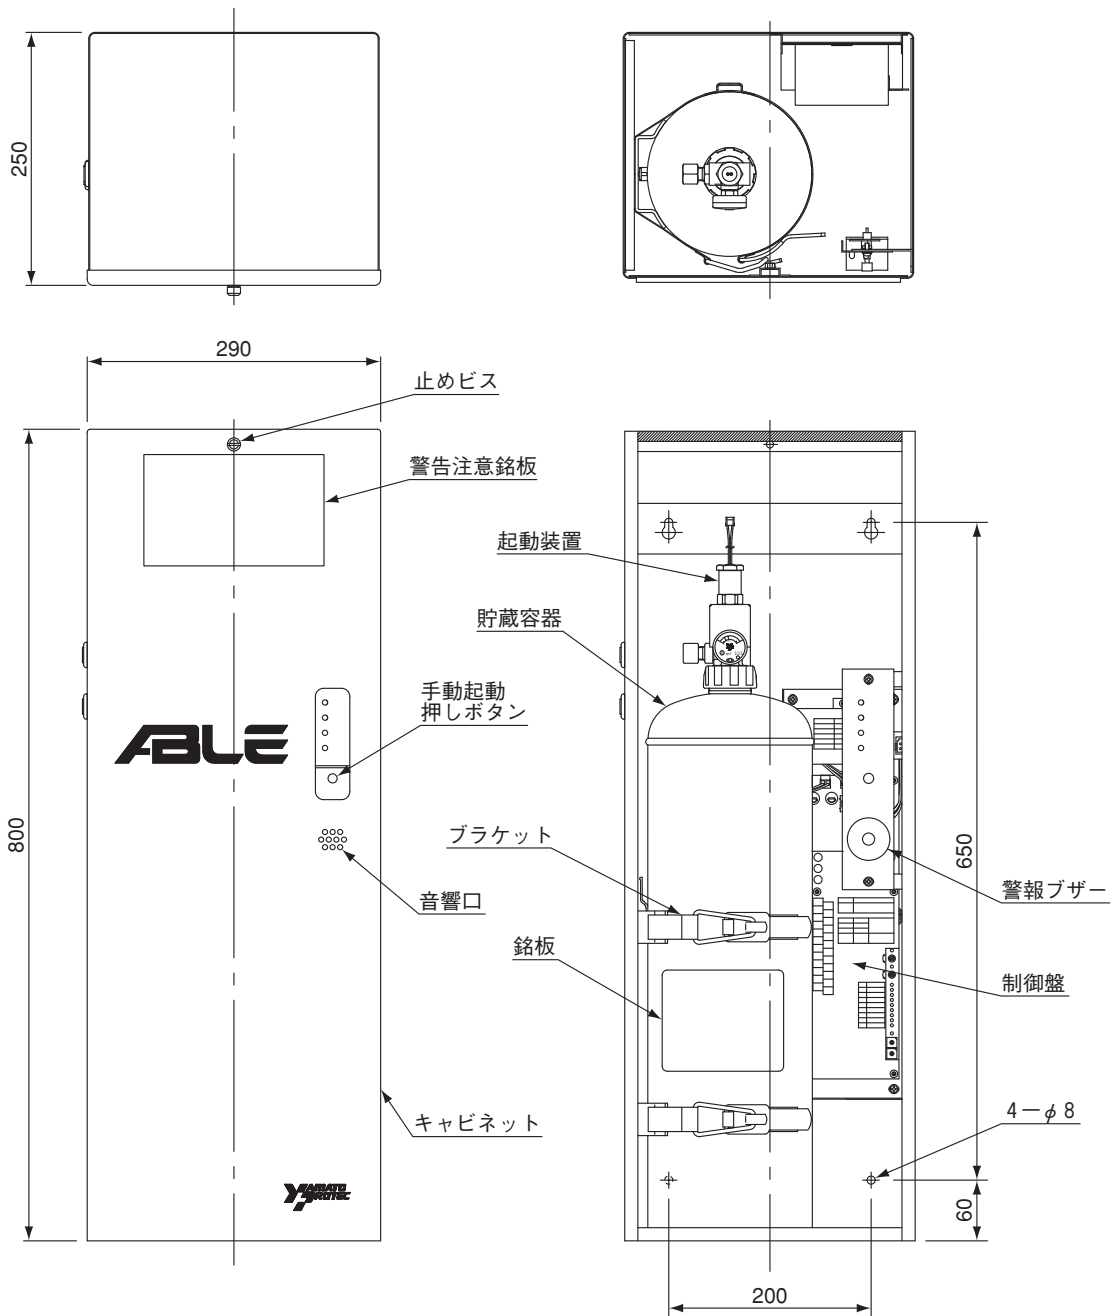

仕様	薬剤種別	泡（機械泡）
	消火薬剤量	6.0L
	キャビネット塗色	オパールホワイト（日塗工22-90B）
	総質量	約24.0kg

AVF-6B
 外観図・内部構造図