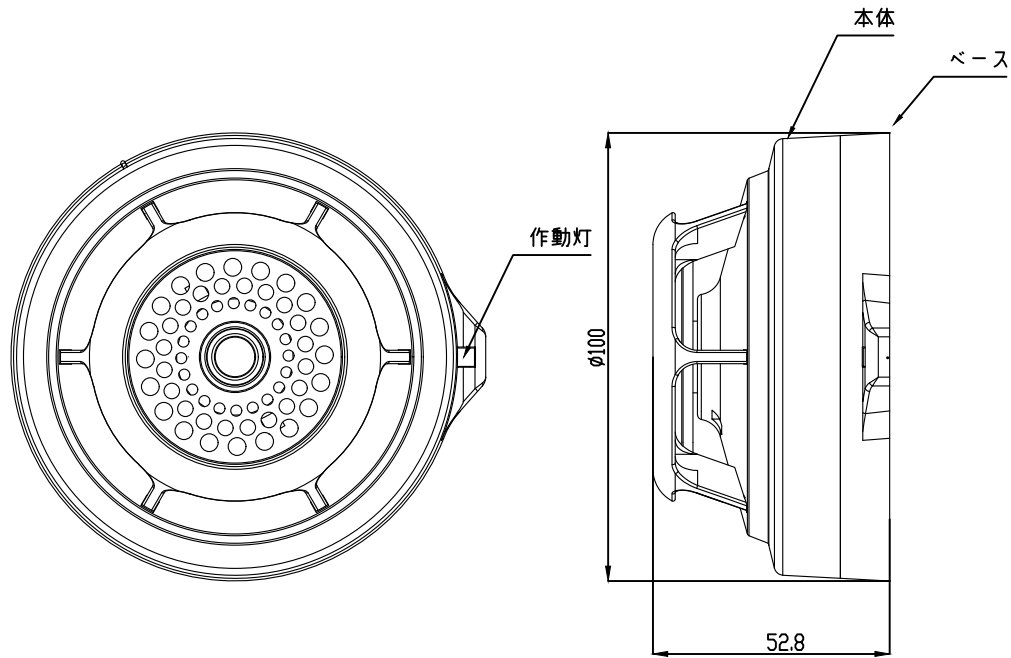

項目	仕様
種別	定温式スポット型感知器
型式	特種(24V、55mA)・ 公称作動温度60℃ 非防水、普通型、再成型
型式番号	感第30~10号
使用電圧	DC20.4V~26.4V
使用温度範囲	-10℃~50℃
構造	露出型
重量	約120g

取付穴図 (天井側)

商品名	定温式スポット型感知器		
型番	YHJ-K004		
図番	211899		
承認	検図	製図	年月
(吉川)	(高山)	(横田)	2019.04