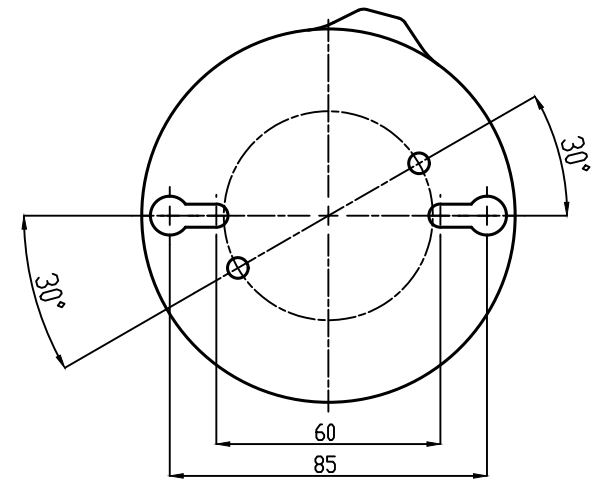

項目	仕様
種別	定温式スポット型感知器
型式	特種(24V、55mA)・ 公称作動温度60℃ 非防水、普通型、再成型
型式番号	感第30~10号
使用電圧	DC20.4V~26.4V
使用温度範囲	-10℃~50℃
構造	露出型
重量	約120g

取付穴図 (天井側)

商品名	定温式スポット型感知器		
型番	YHJ-K004		
図番	211899		
承認	検図	製図	年月
(吉川)	(高山)	(横田)	2019.04